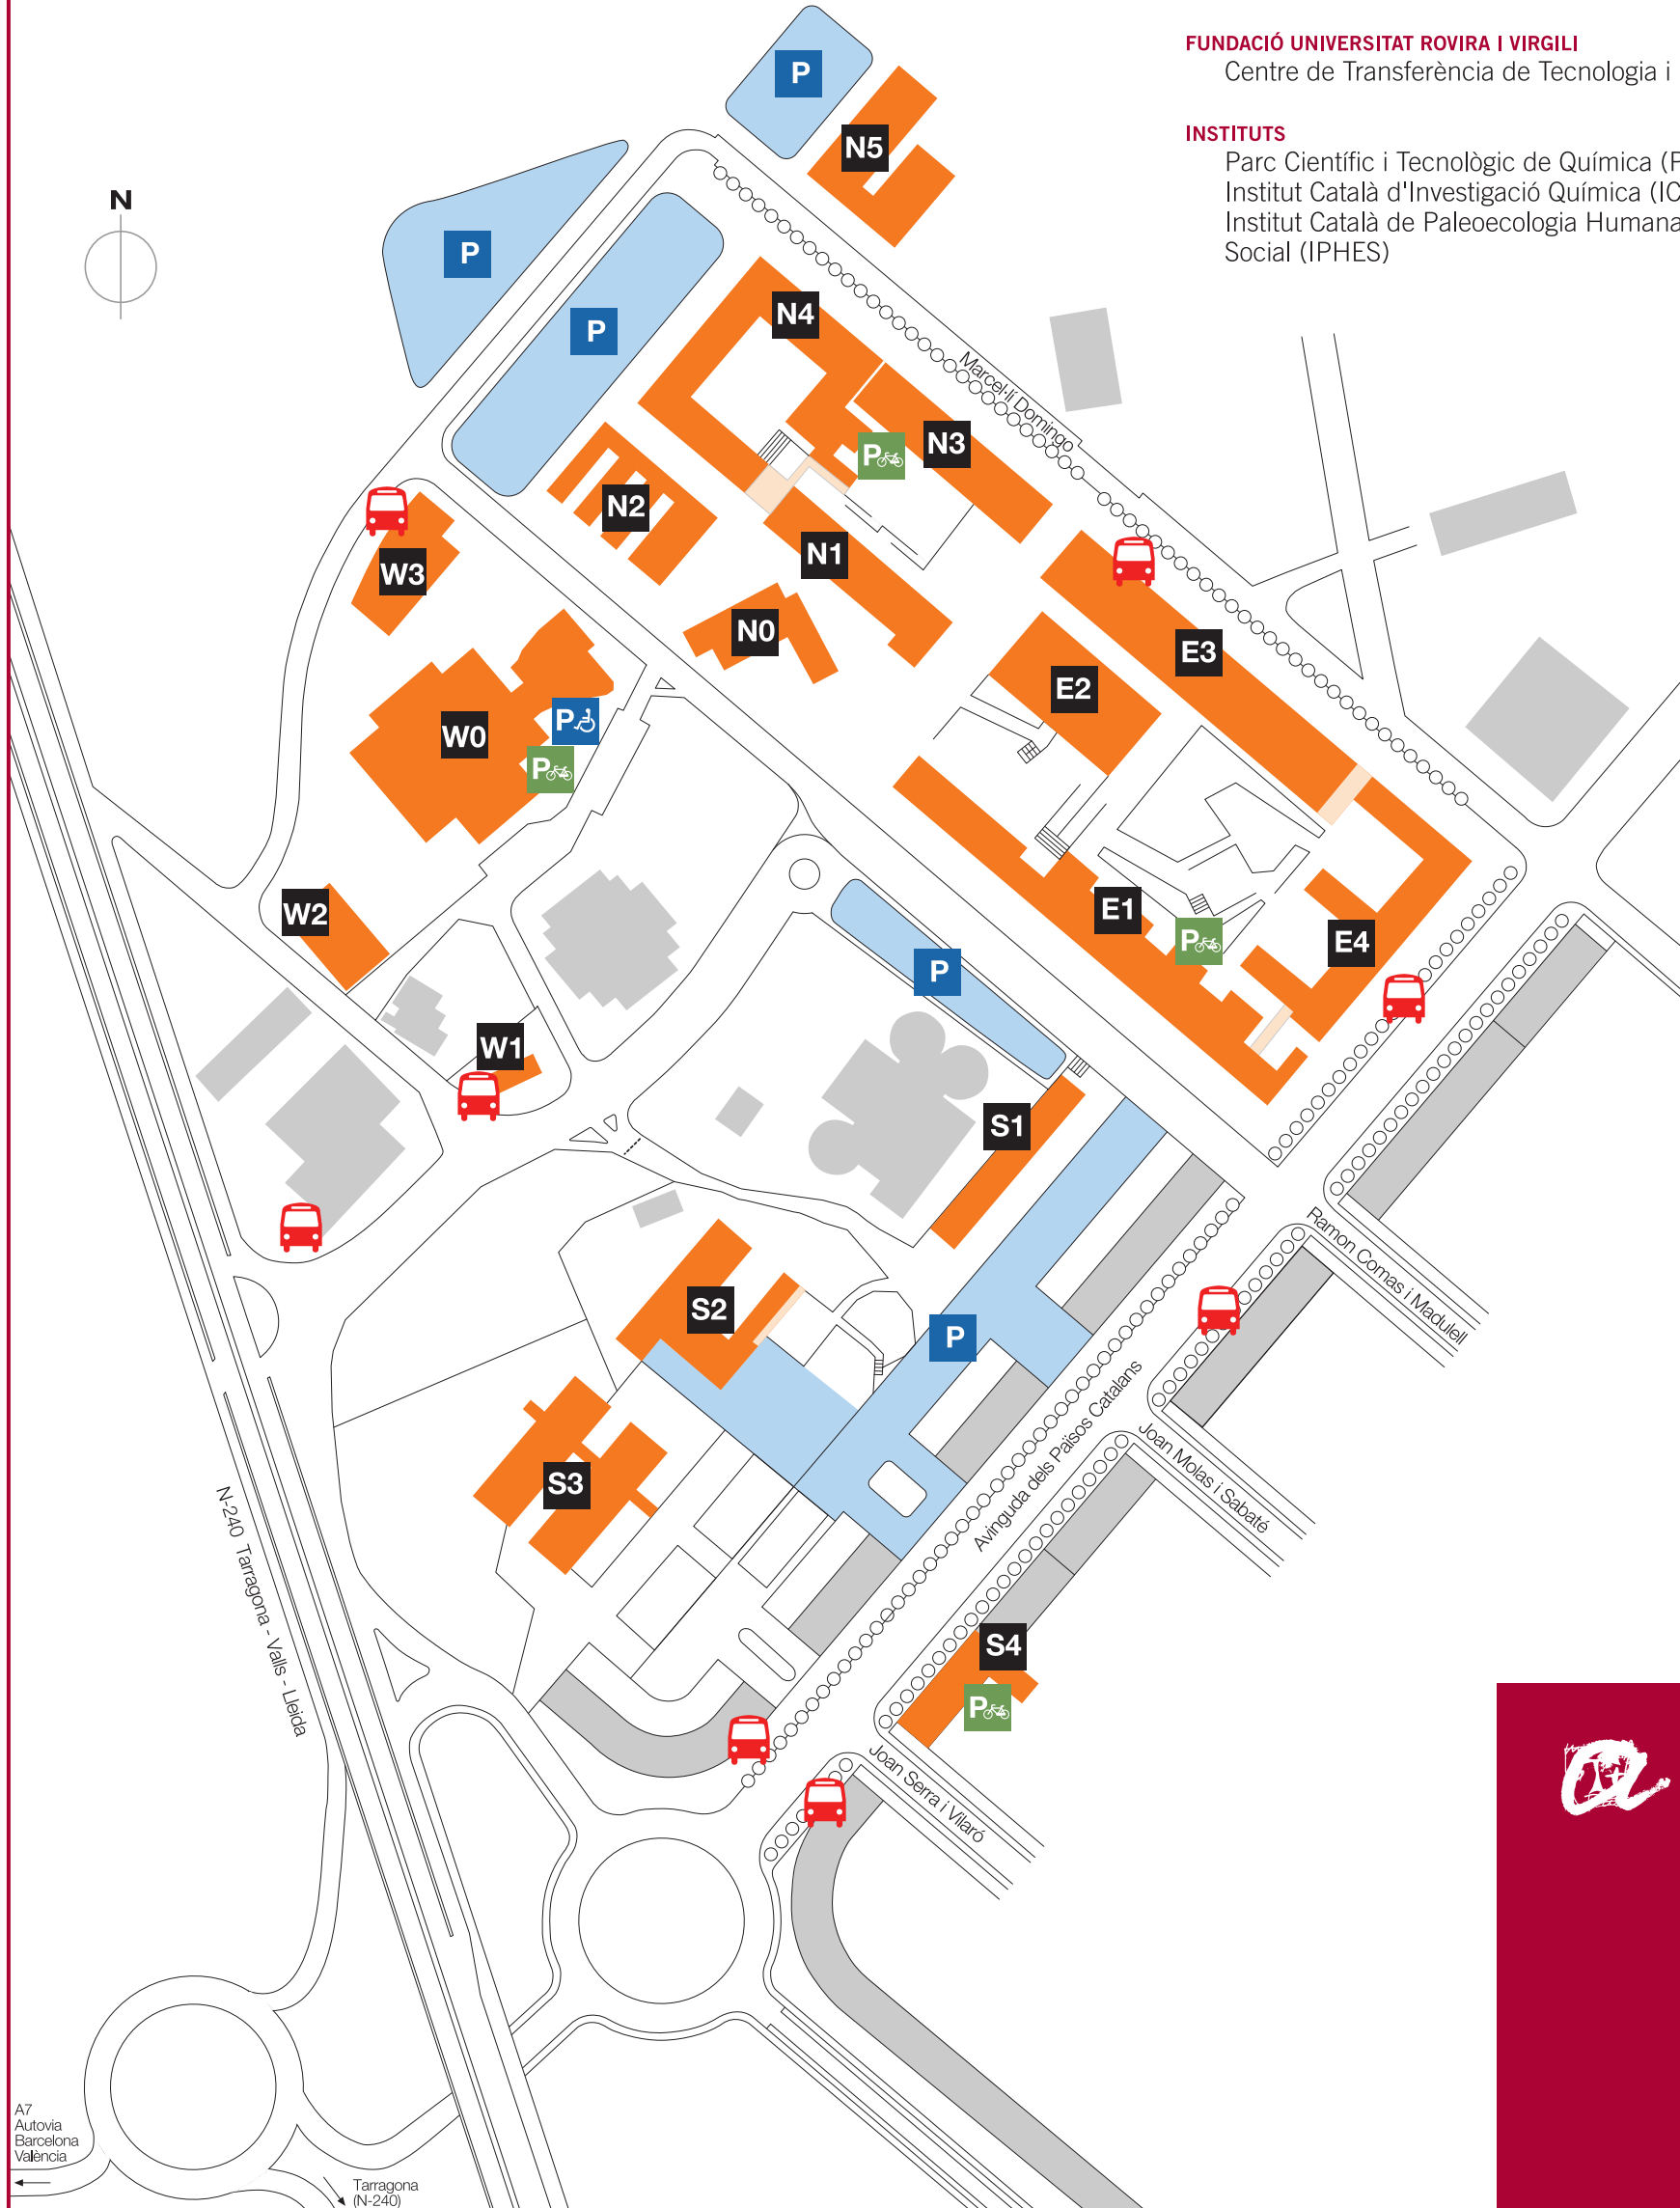

DEPARTAMENTS

Departament de Bioquímica i Biotecnologia N4
Departament de Química Analítica i Química Orgànica N4
Departament de Química Física i Inorgànica N4
Departament d'Enginyeria Electrònica, Elèctrica i Automàtica E4
Departament d'Enginyeria Informàtica i Matemàtiques E4
Departament d'Enginyeria Mecànica E4
Departament de Pedagogia N0
Departament de Psicologia N0

SERVEIS

Servei de Recursos Científics i Tècnics N2
Serveis Centrals de la URV S4
Servei de Recursos Educatius W1
Escola de Postgrau i Doctorat W1

AULARIS

Facultat de Química i Facultat d'Enologia N1
Escola Tècnica Superior d'Enginyeria (ETSE) E1
Escola Tècnica Superior d'Enginyeria Química (ETSEQ) E1
Facultat de Ciències de l'Educació i Psicologia N0 + W0

LABORATORIS DOCENTS

Facultat de Química i Facultat d'Enologia N3
Escola Tècnica Superior d'Enginyeria (ETSE) E3
Escola Tècnica Superior d'Enginyeria Química (ETSEQ) E3

CRAI

E2

PLANTES PILOT

S1

PAVELLÓ POLIESPORTIU

W2

FUNDACIÓ UNIVERSITAT ROVIRA I VIRGILI

Centre de Transferència de Tecnologia i Innovació S2

INSTITUTS

Parc Científic i Tecnològic de Química (PCTQ) N5
Institut Català d'Investigació Química (ICIQ) S3
Institut Català de Paleocologia Humana i Evolució Social (IPHES) W3

UNIVERSITAT ROVIRA I VIRGILI

Campus de Sescelades