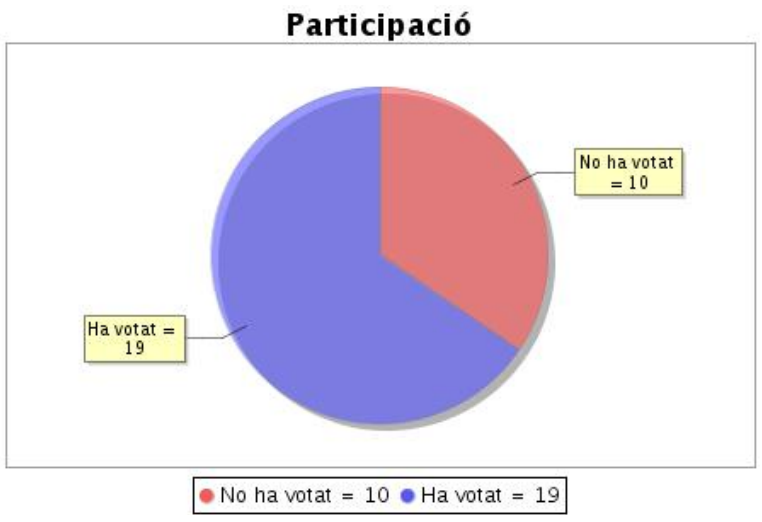

Participació

Votants que han votat	Nombre de Votants Autoritzats	%
25	38	65,79%

Elecció "PDI Dr. perm. Departament Enginyeria Mecànica"

Resum de l'estat actual de l'elecció

Institució: URV_Claustre_27092022
 Agrupació d'eleccions: Eleccions de representants al Claustre Universitari
 Data d'inici: 02-11-2022 10:00 CET
 Data de finalització: 04-11-2022 10:00 CET
 Informe generat el: 07-11-2022 08:51 CET

Participació

Votants que han votat	Nombre de Votants Autoritzats	%
14	21	66,67%

Elecció "PDI Dr. permanent Dep. Bioquímica i Biotecnologia"

Resum de l'estat actual de l'elecció

Institució: URV_Claustre_27092022
 Agrupació d'eleccions: Eleccions de representants al Claustre Universitari
 Data d'inici: 02-11-2022 10:00 CET

Data de finalització: 04-11-2022 10:00 CET

Informe generat el: 07-11-2022 08:51 CET

Participació

Votants que han votat	Nombre de Votants Autoritzats	%
19	29	65,52%

Elecció "PDI Dr. permanent Departament Psicologia"