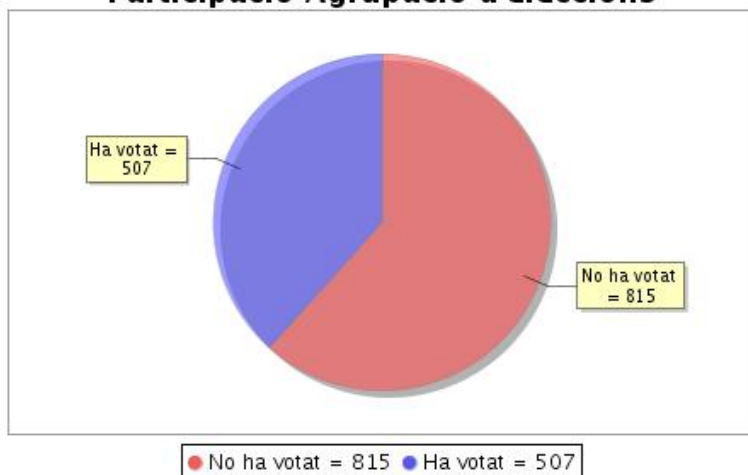

Estadístiques

Votants que han votat	Nombre de Votants Autoritzats	%
507	1322	38,35%

Participació Agrupació d'eleccions**Elecció "Altres PDI Departament Bioquímica i Biotecnologia"****Resum de l'estat actual de l'elecció**

Institució: URV_Claustre_27092022
 Agrupació d'eleccions: Eleccions de representants al Claustre Universitari
 Data d'inici: 02-11-2022 10:00 CET
 Data de finalització: 04-11-2022 10:00 CET
 Informe generat el: 07-11-2022 08:51 CET