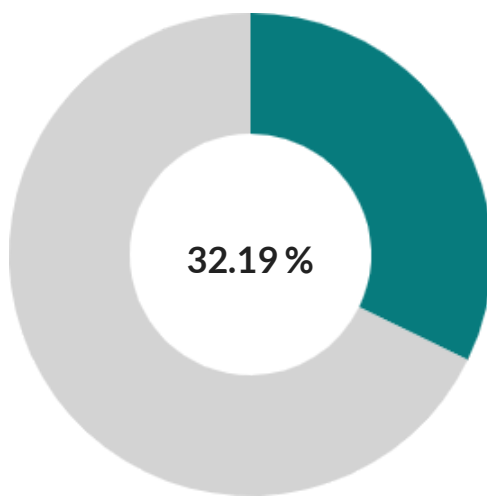

Informe generat el: 2025-03-05 14:47 (CET)

Institució: Escola Tècnica Superior d'Arquitectura

Event electoral: Eleccions a Junta de l'ETSA

Elecció: Estudiants

Participació

Participació de l'Elecció

Votants autoritzats: 351

Participació (Votants que han votat): **113** (32.19%) ⓘ

Abstenció (Votants que no han votat): **238** (67.81%) ⓘ

Primer vot: 2025-03-03 10:00 (CET)

Últim vot: 2025-03-05 09:46 (CET)