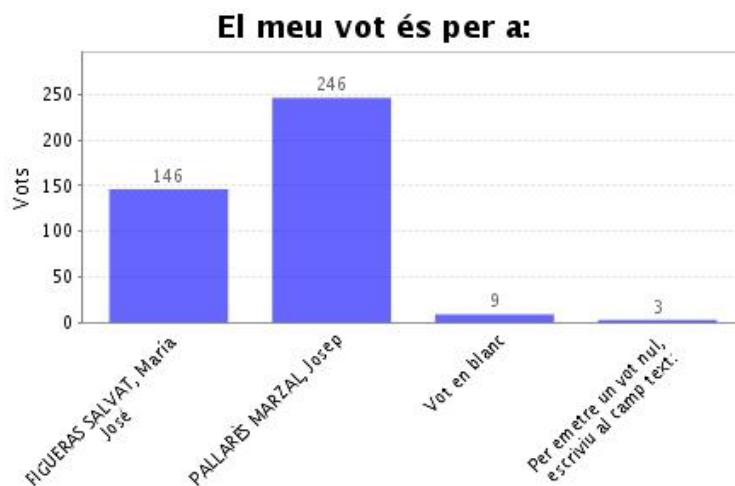

Dades de l'Elecció "F.Altre PDI Campus Sescelades"

Institució:	URV Rector
Agrupació d'eleccions:	Elecció a rector/a segona volta
Data d'inici:	01-06-2022 09:55 CEST
Data de finalització:	03-06-2022 10:02 CEST
Informe generat el:	03-06-2022 10:25 CEST
Vots vàlids:	404
Data de recompte:	03-06-2022 10:21 CEST

- Veure detalls

Vots rebuts:	404
Vots únics:	404
Vots oberts:	404
Vots vàlids:	404

Preguntes, respostes i vots "F.Altre PDI Campus Sescelades"

Elecció a rector/a: Altre PDI Campus Sescelades

Opcions	Vots
FIGUERAS SALVAT, Maria José	146
PALLARÈS MARZAL, Josep	246
Vot en blanc	9
Per emetre un vot nul, escriviu al camp text: Veure totes les respostes.	3
Nombre total de vots en aquesta pregunta:	404
Districte 1:	404

Dades de l'Elecció "G.Estudiants Campus Sescelades"

Institució:	URV Rector
Agrupació d'eleccions:	Elecció a rector/a segona volta
Data d'inici:	01-06-2022 09:55 CEST
Data de finalització:	03-06-2022 10:02 CEST
Informe generat el:	03-06-2022 10:25 CEST
Vots vàlids:	1214
Data de recompte:	03-06-2022 10:21 CEST