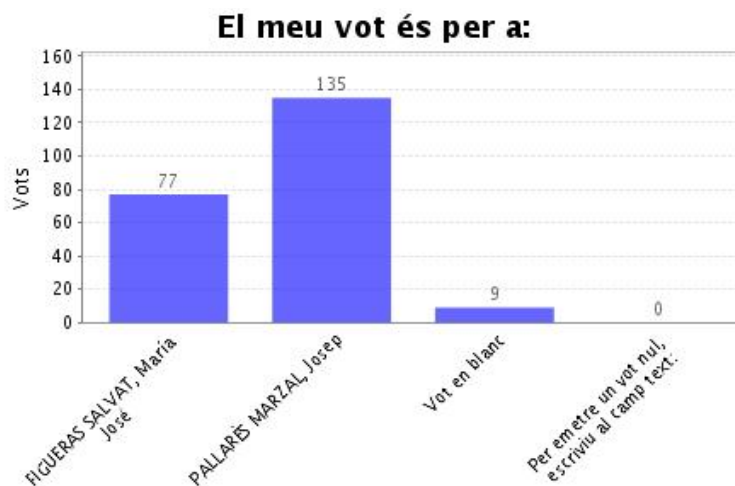

- Veure detalls

Vots rebuts:	194
Vots únics:	194
Vots oberts:	194
Vots vàlids:	194

Preguntes, respostes i vots "D.PAS Campus Catalunya"

Elecció a rector/a: PAS Campus Catalunya

El meu vot és per a:

Opcions	Vots
FIGUERAS SALVAT, Maria José	40
PALLARÈS MARZAL, Josep	138
Vot en blanc	12
Per emetre un vot nul, escriviu al camp text: Veure totes les respostes.	4
Nombre total de vots en aquesta pregunta:	194
Districte 1:	194

Dades de l'Elecció "E.Professorat dr. permanent Campus Sescelades"

Institució:	URV Rector
Agrupació d'eleccions:	Elecció a rector/a segona volta
Data d'inici:	01-06-2022 09:55 CEST
Data de finalització:	03-06-2022 10:02 CEST
Informe generat el:	03-06-2022 10:25 CEST
Vots vàlids:	221
Data de recompte:	03-06-2022 10:21 CEST

- Veure detalls

Vots rebuts:	221
Vots únics:	221
Vots oberts:	221
Vots vàlids:	221

Preguntes, respostes i vots "E.Professorat dr. permanent Campus Sescelades"

Elecció a rector/a: Professorat dr. permanent Campus Sescelades