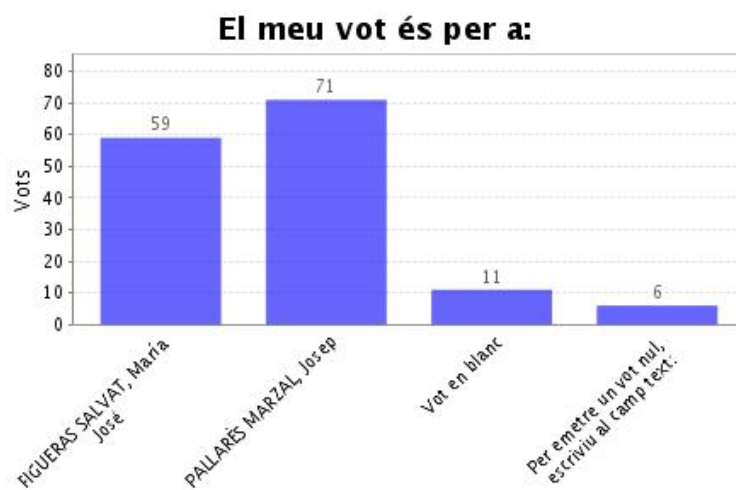

Opcions	Vots
FIGUERAS SALVAT, Maria José	59
PALLARÉS MARZAL, Josep	71
Vot en blanc	11
Per emetre un vot nul, escriuiu al camp text: Veure totes les respostes.	6
Nombre total de vots en aquesta pregunta:	147
Districte 1:	147