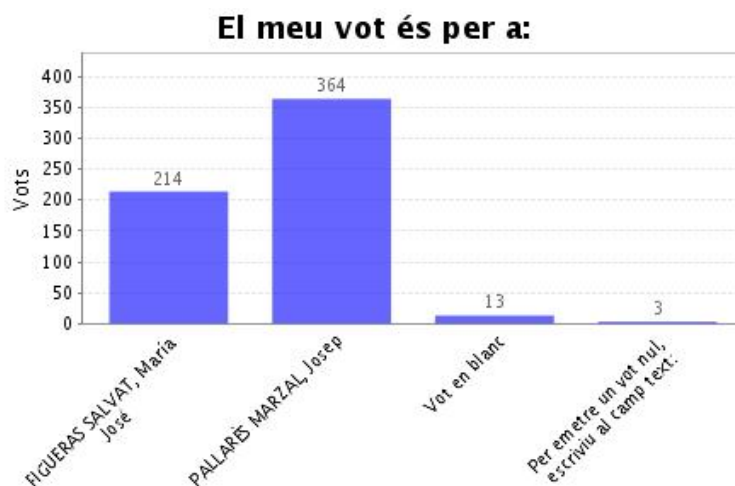

Dades de l'Elecció "C.Estudiants Campus Catalunya"

Institució: URV Rector
 Agrupació d'eleccions: Elecció a rector/a segona volta
 Data d'inici: 01-06-2022 09:55 CEST
 Data de finalització: 03-06-2022 10:02 CEST
 Informe generat el: 03-06-2022 10:25 CEST
 Vots vàlids: 594
 Data de recompte: 03-06-2022 10:21 CEST

- Veure detalls

Vots rebuts: 594
 Vots únics: 594
 Vots oberts: 594
 Vots vàlids: 594

Preguntes, respostes i vots "C.Estudiants Campus Catalunya"

Elecció a rector/a: Estudiants Campus Catalunya

Opcions	Vots
FIGUERAS SALVAT, Maria José	214
PALLARÈS MARZAL, Josep	364
Vot en blanc	13
Per emetre un vot nul, escriviu al camp text: Veure totes les respostes.	3
Nombre total de vots en aquesta pregunta:	594
Districte 1:	594