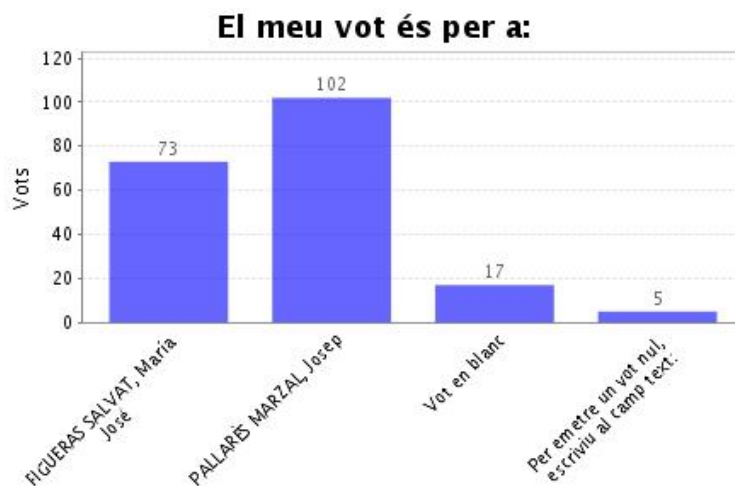

Dades de l'Elecció "G.Estudiants Campus Sescelades"

Institució:	URV Rector
Agrupació d'eleccions:	Elecció a rector/a segona volta
Data d'inici:	01-06-2022 09:55 CEST
Data de finalització:	03-06-2022 10:02 CEST
Informe generat el:	03-06-2022 10:25 CEST
Vots vàlids:	1214
Data de recompte:	03-06-2022 10:21 CEST

- Veure detalls

Vots rebuts:	1214
Vots únics:	1214
Vots oberts:	1214
Vots vàlids:	1214

Preguntes, respostes i vots "G.Estudiants Campus Sescelades"

Elecció a rector/a: Estudiants Campus Sescelades

Opcions	Vots
FIGUERAS SALVAT, Maria José	315
PALLARÉS MARZAL, Josep	877
Vot en blanc	15
Per emetre un vot nul, escriviu al camp text: Veure totes les respostes.	7
Nombre total de vots en aquesta pregunta:	1214
Districte 1:	1214

Dades de l'Elecció "H.PAS Campus Sescelades"

Institució:	URV Rector
Agrupació d'eleccions:	Elecció a rector/a segona volta
Data d'inici:	01-06-2022 09:55 CEST
Data de finalització:	03-06-2022 10:02 CEST
Informe generat el:	03-06-2022 10:25 CEST
Vots vàlids:	197
Data de recompte:	03-06-2022 10:21 CEST

- Veure detalls

Vots rebuts:	197
Vots únics:	197
Vots oberts:	197
Vots vàlids:	197

Preguntes, respostes i vots "H.PAS Campus Sescelades"

Elecció a rector/a: PAS Campus Sescelades

Opcions	Vots
FIGUERAS SALVAT, Maria José	73
PALLARÈS MARZAL, Josep	102
Vot en blanc	17
Per emetre un vot nul, escriviu al camp text: Veure totes les respostes.	5
Nombre total de vots en aquesta pregunta:	197
Districte 1:	197