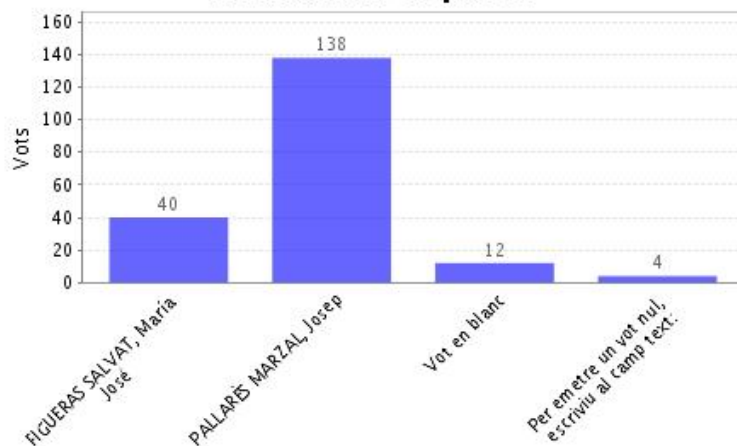

Dades de l'Elecció "D.PAS Campus Catalunya"

Institució:	URV Rector
Agrupació d'eleccions:	Elecció a rector/a segona volta
Data d'inici:	01-06-2022 09:55 CEST
Data de finalització:	03-06-2022 10:02 CEST
Informe generat el:	03-06-2022 10:25 CEST
Vots vàlids:	194
Data de recompte:	03-06-2022 10:21 CEST

- Veure detalls

Vots rebuts:	194
Vots únics:	194
Vots oberts:	194
Vots vàlids:	194

Preguntes, respostes i vots "D.PAS Campus Catalunya"

Elecció a rector/a: PAS Campus Catalunya

El meu vot és per a:

Opcions	Vots
FIGUERAS SALVAT, Maria José	40
PALLARÈS MARZAL, Josep	138
Vot en blanc	12
Per emetre un vot nul, escriviu al camp text: Veure totes les respostes.	4
Nombre total de vots en aquesta pregunta:	194
Districte 1:	194