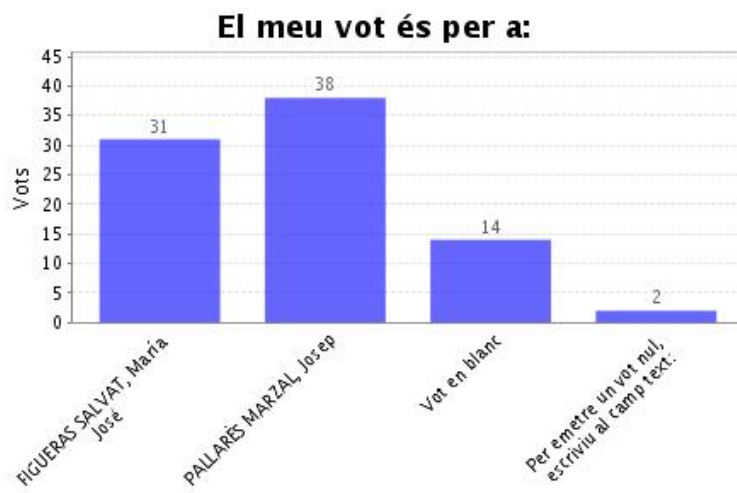

Dades de l'Elecció "L.PAS Campus Bellissens i Vila-seca"

Institució:	URV Rector
Agrupació d'eleccions:	Elecció a rector/a segona volta
Data d'inici:	01-06-2022 09:55 CEST
Data de finalització:	03-06-2022 10:02 CEST
Informe generat el:	03-06-2022 10:25 CEST
Vots vàlids:	85
Data de recompte:	03-06-2022 10:21 CEST

- Veure detalls

Vots rebuts:	85
Vots únics:	85
Vots oberts:	85
Vots vàlids:	85

Preguntes, respostes i vots "L.PAS Campus Bellissens i Vila-seca"

Elecció a rector/a: PAS Campus Bellissens i Vila-seca

Opcions	Vots
FIGUERAS SALVAT, Maria José	31
PALLARÉS MARZAL, Josep	38
Vot en blanc	14
Per emetre un vot nul, escriviu al camp text: Veure totes les respostes.	2
Nombre total de vots en aquesta pregunta:	85
Districte 1:	85