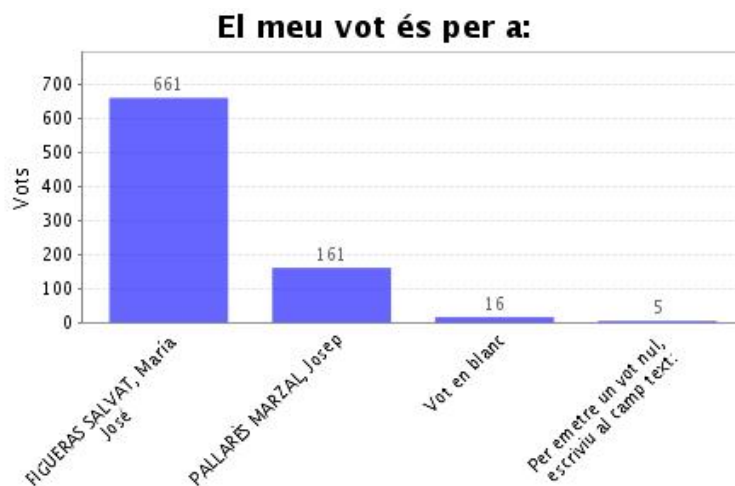

- Veure detalls

Vots rebuts:	364
Vots únics:	364
Vots oberts:	364
Vots vàlids:	364

Preguntes, respostes i vots "J.Altre PDI Campus Bellissens i Vila-seca"

Elecció a rector/a: Altre PDI Campus Bellissens i Vila-seca

Dades de l'Elecció "K.Estudiants Campus Bellissens i Vila-seca"

Institució:	URV Rector
Agrupació d'eleccions:	Elecció a rector/a segona volta
Data d'inici:	01-06-2022 09:55 CEST
Data de finalització:	03-06-2022 10:02 CEST
Informe generat el:	03-06-2022 10:25 CEST
Vots vàlids:	843
Data de recompte:	03-06-2022 10:21 CEST

- Veure detalls

Vots rebuts:	843
Vots únics:	843
Vots oberts:	843
Vots vàlids:	843

Preguntes, respostes i vots "K.Estudiants Campus Bellissens i Vila-seca"

Elecció a rector/a: Estudiants Campus Bellissens i Vila-seca