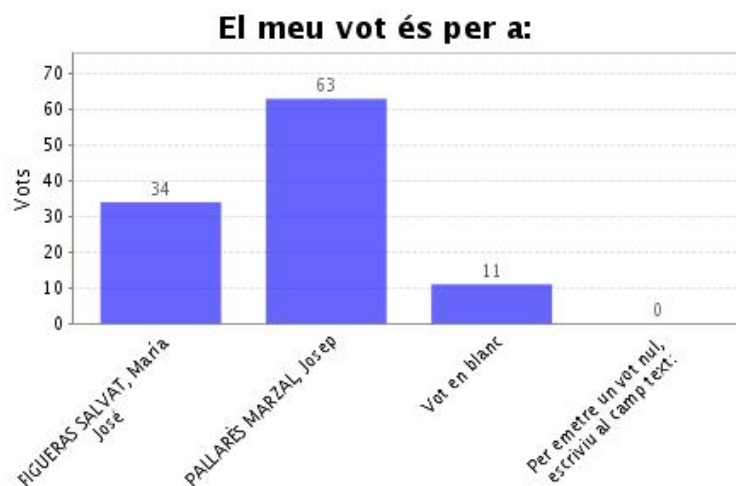

Informe de Recompte

Dades de l'Elecció "A.Professorat dr. permanent Campus Catalunya"

Institució:	URV Rector
Agrupació d'eleccions:	Elecció a rector/a segona volta
Data d'inici:	01-06-2022 09:55 CEST
Data de finalització:	03-06-2022 10:02 CEST
Informe generat el:	03-06-2022 10:25 CEST
Vots vàlids:	108
Data de recompte:	03-06-2022 10:21 CEST

- Veure detalls

Vots rebuts:	108
Vots únics:	108
Vots oberts:	108
Vots vàlids:	108

Preguntes, respostes i vots "A.Professorat dr. permanent Campus Catalunya"

Elecció a rector/a: Professorat dr. permanent Campus Catalunya