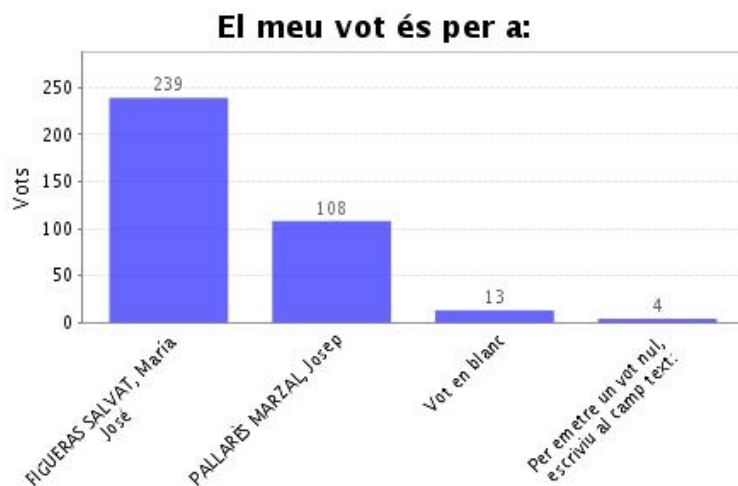

- Veure detalls

Vots rebuts:	130
Vots únics:	130
Vots oberts:	130
Vots vàlids:	130

Preguntes, respostes i vots "I.Professorat dr. permanent Campus Bellissens i Vila-seca"

Elecció a rector/a: Professorat dr. permanent Campus Bellissens i Vila-seca

Dades de l'Elecció "J.Altre PDI Campus Bellissens i Vila-seca"

Institució:	URV Rector
Agrupació d'eleccions:	Elecció a rector/a segona volta
Data d'inici:	01-06-2022 09:55 CEST
Data de finalització:	03-06-2022 10:02 CEST
Informe generat el:	03-06-2022 10:25 CEST
Vots vàlids:	364
Data de recompte:	03-06-2022 10:21 CEST

- Veure detalls

Vots rebuts:	364
Vots únics:	364
Vots oberts:	364
Vots vàlids:	364

Preguntes, respostes i vots "J.Altre PDI Campus Bellissens i Vila-seca"

Elecció a rector/a: Altre PDI Campus Bellissens i Vila-seca