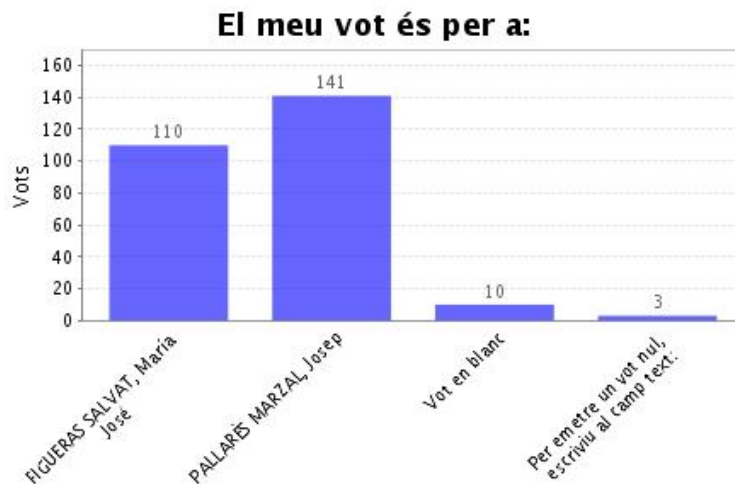

Dades de l'Elecció "B.Altre PDI Campus Catalunya"

Institució:	URV Rector
Agrupació d'eleccions:	Elecció a rector/a segona volta
Data d'inici:	01-06-2022 09:55 CEST
Data de finalització:	03-06-2022 10:02 CEST
Informe generat el:	03-06-2022 10:25 CEST

Vots vàlids: 264
 Data de recompte: 03-06-2022 10:21 CEST

- Veure detalls

Vots rebuts: 264
 Vots únics: 264
 Vots oberts: 264
 Vots vàlids: 264

Preguntes, respostes i vots "B.Altre PDI Campus Catalunya"

Elecció a rector/a: Altre PDI Campus Catalunya