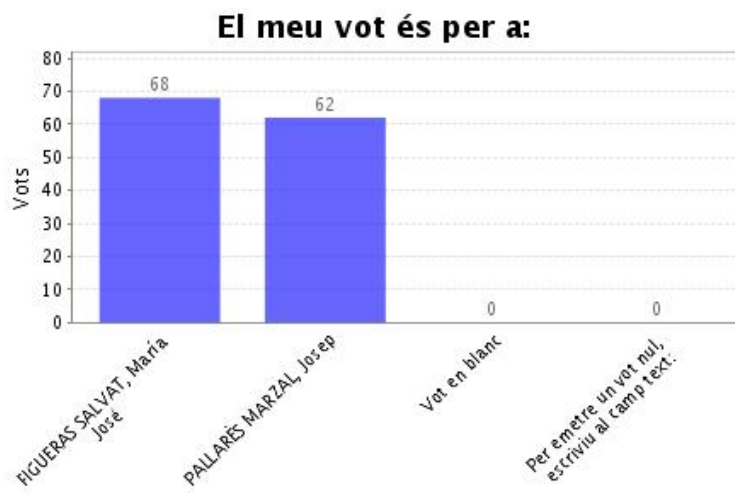

- Veure detalls

Vots rebuts:	197
Vots únics:	197
Vots oberts:	197
Vots vàlids:	197

Preguntes, respostes i vots "H.PAS Campus Sescelades"

Elecció a rector/a: PAS Campus Sescelades

Opcions	Vots
FIGUERAS SALVAT, Maria José	73
PALLARÈS MARZAL, Josep	102
Vot en blanc	17
Per emetre un vot nul, escriviu al camp text: Veure totes les respostes.	5
Nombre total de vots en aquesta pregunta:	197
Districte 1:	197

Dades de l'Elecció "I.Professorat dr. permanent Campus Bellissens i Vila-seca"

Institució:	URV Rector
Agrupació d'eleccions:	Elecció a rector/a segona volta
Data d'inici:	01-06-2022 09:55 CEST
Data de finalització:	03-06-2022 10:02 CEST
Informe generat el:	03-06-2022 10:25 CEST
Vots vàlids:	130
Data de recompte:	03-06-2022 10:21 CEST

- Veure detalls

Vots rebuts:	130
Vots únics:	130
Vots oberts:	130
Vots vàlids:	130

Preguntes, respostes i vots "I.Professorat dr. permanent Campus Bellissens i Vila-seca"

Elecció a rector/a: Professorat dr. permanent Campus Bellissens i Vila-seca