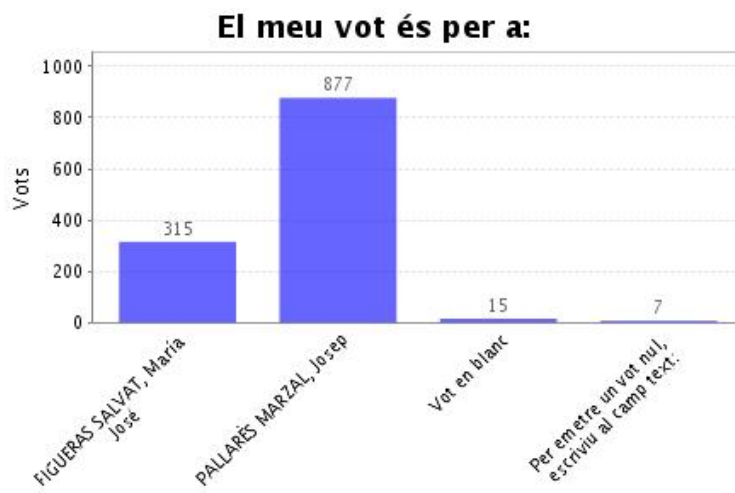

- Veure detalls

Vots rebuts:	404
Vots únics:	404
Vots oberts:	404
Vots vàlids:	404

Preguntes, respostes i vots "F.Altre PDI Campus Sescelades"

Elecció a rector/a: Altre PDI Campus Sescelades

Opcions	Vots
FIGUERAS SALVAT, Maria José	146
PALLARÈS MARZAL, Josep	246
Vot en blanc	9
Per emetre un vot nul, escriviu al camp text: Veure totes les respostes.	3
Nombre total de vots en aquesta pregunta:	404
Districte 1:	404

Dades de l'Elecció "G.Estudiants Campus Sescelades"

Institució:	URV Rector
Agrupació d'eleccions:	Elecció a rector/a segona volta
Data d'inici:	01-06-2022 09:55 CEST
Data de finalització:	03-06-2022 10:02 CEST
Informe generat el:	03-06-2022 10:25 CEST
Vots vàlids:	1214
Data de recompte:	03-06-2022 10:21 CEST

- Veure detalls

Vots rebuts:	1214
Vots únics:	1214
Vots oberts:	1214
Vots vàlids:	1214

Preguntes, respostes i vots "G.Estudiants Campus Sescelades"

Elecció a rector/a: Estudiants Campus Sescelades

Opcions	Vots
FIGUERAS SALVAT, Maria José	315
PALLARÉS MARZAL, Josep	877
Vot en blanc	15
Per emetre un vot nul, escriviu al camp text: Veure totes les respostes.	7
Nombre total de vots en aquesta pregunta:	1214
Districte 1:	1214